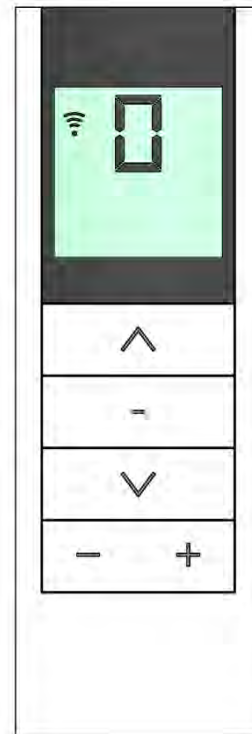

UNICO 1, 2, 5 i 15

Uputstvo za upotrebu

Sadržaj:

1. Opis
2. Tehničke karakteristike
3. Promena kanala
4. Učenje daljinskog upravljača