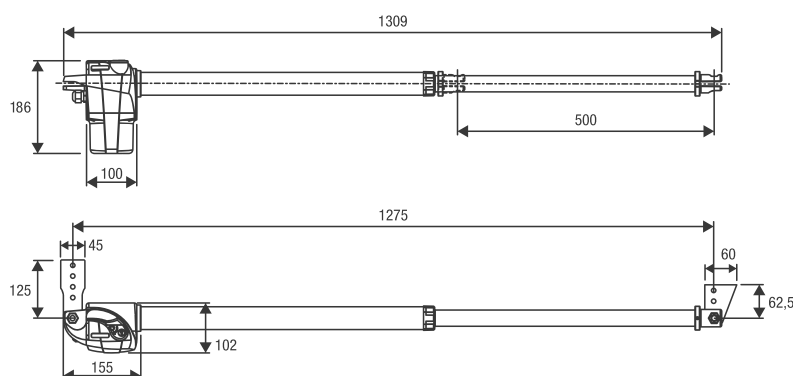

Set BILL 50M

Teleskopski motor za krilnu kapiju do 4,5 m

Set uključuje:

MOTOR	CENTRALA	FOTO ČELIJE	DALJINSKI UPRAVLJAČ
1 x BILL 50M	1 x HEADY	1 x PUPILLA.R	1 x TO.GO2VA

Opis proizvoda:

- Elektromehanički motor na 230V AC sa lakim pristupom deblokadi
- Laka i brza instalacija obzirom usled kompaktne veličine i instalacione geometrije
- Mehanizam zaštićen od spoljnih uticaja, pokretni cilindar od nerđajućeg čelika
- Pogodan za upotrebu u svim vremenskim uslovima i okruženjima
- Brzina otvaranja 21 sekundi

A (mm)	B (mm)	C (mm)
120-250	120-250	80-190