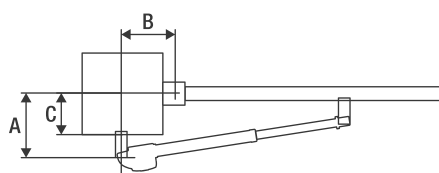

Set BILL 50M

Teleskopski motor za krilnu kapiju do 4,5 m

Set uključuje:

MOTOR	CENTRALA	FOTO ČELIJE	DALJINSKI UPRAVLJAČ
1 x BILL 50M	1 x HEADY	1 x PUPILLA.R	1 x TO.GO2VA

Opis proizvoda:

- Elektromehanički motor na 230V AC sa lakim pristupom deblokadi
- Laka i brza instalacija obzirom usled kompaktne veličine i instalacione geometrije
- Mehanizam zaštićen od spoljnih uticaja, pokretni cilindar od nerđajućeg čelika
- Pogodan za upotrebu u svim vremenskim uslovima i okruženjima
- Brzina otvaranja 21 sekundi

A (mm)	B (mm)	C (mm)
120-250	120-250	80-190